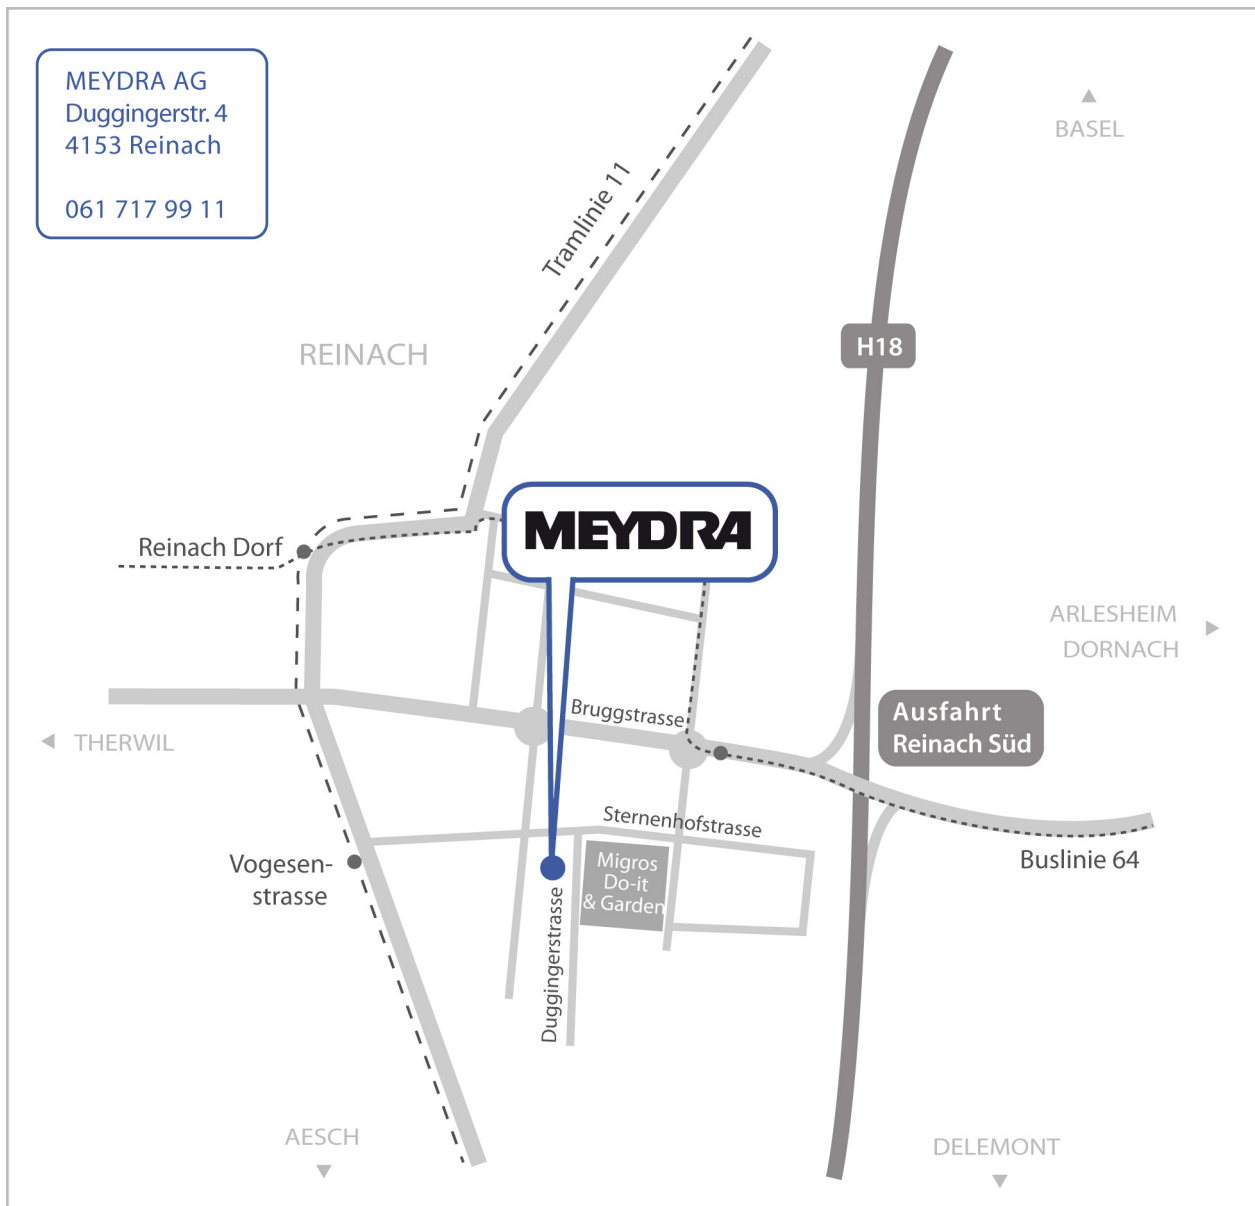

MEYDRA

ANFAHRTSPLAN

ANREISE MIT DEM AUTO

- Nehmen Sie die Autobahnausfahrt Reinach Süd
- Beim 1. Kreisell die 3. Ausfahrt nehmen
- Danach erstmalig rechts abbiegen in die Sternen Hofstrasse
- Nach ca. 150 m biegen sie links in die Duggingerstrasse ab
- Sie finden uns auf der rechten Seite

ANREISE MIT DEM TRAM

- Basel Fahrtrichtung Aesch
- Tramhaltestelle „Vogesenstrasse“ aussteigen
- Zu Fuss in die Sternen Hofstrasse
- Ca. 250 m gerade aus, danach biegen sie rechts in die Duggingerstrasse ab
- Sie finden uns auf der rechten Seite